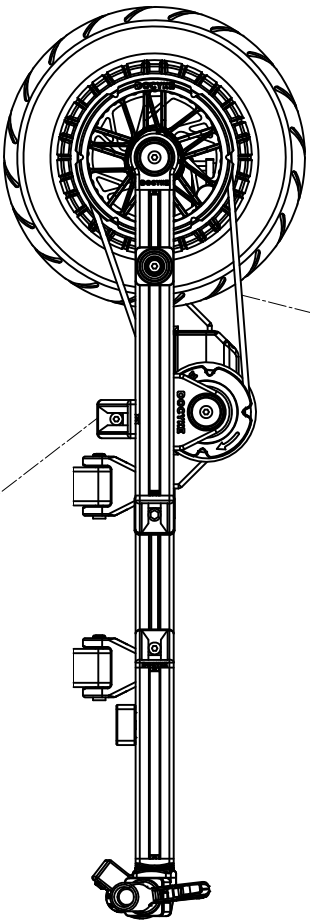

GK-07-2

最大載重/MAX weight 40kg

GK-07-1

Največja dovoljena teža 40kg

GK-07

Najveća dopuštena težina 40kg