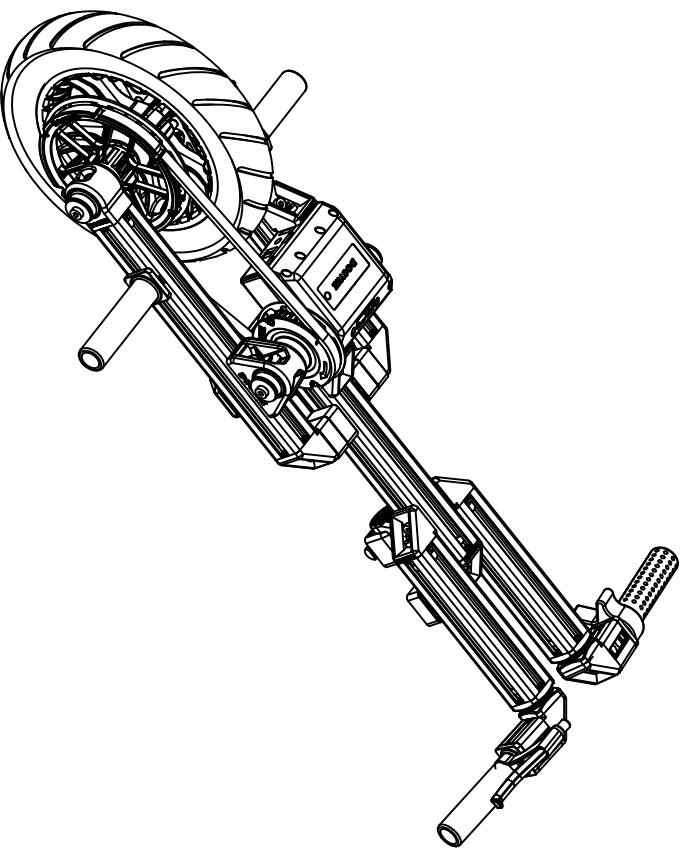

GK-07-2

最大載重/MAX weight 40kg

GK-07-1

Največja dovoljena teža 40kg

GK-07

Najveća dopuštena težina 40kg